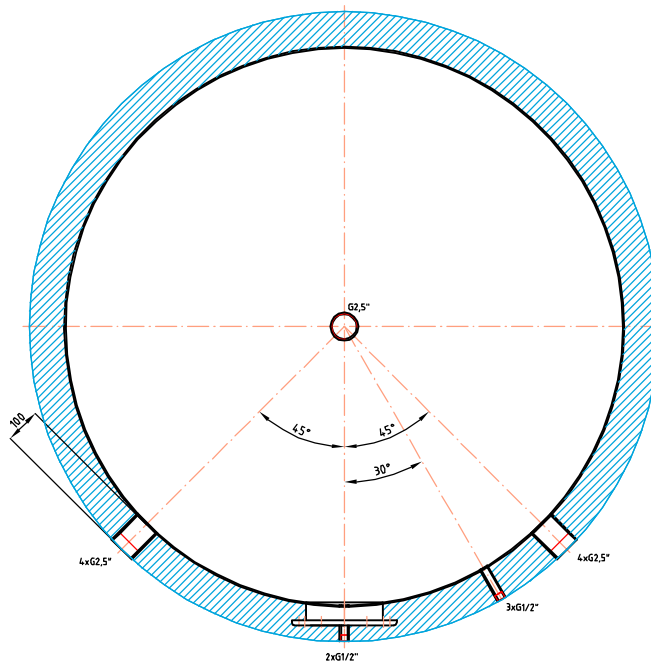

# Akumulační nádrž Regulus PS2F 5000 N25

kód: 14466 izolace - kód: 14468

Celkový objem kapaliny v nádrži:.....	4994 l
Maximální provozní teplota v nádrži:.....	95 °C
Maximální provozní tlak v nádrži:.....	3 bar
Hmotnost prázdné nádrže:.....	491 kg
Klopná výška p í sundané izolaci: .....	2970 mm