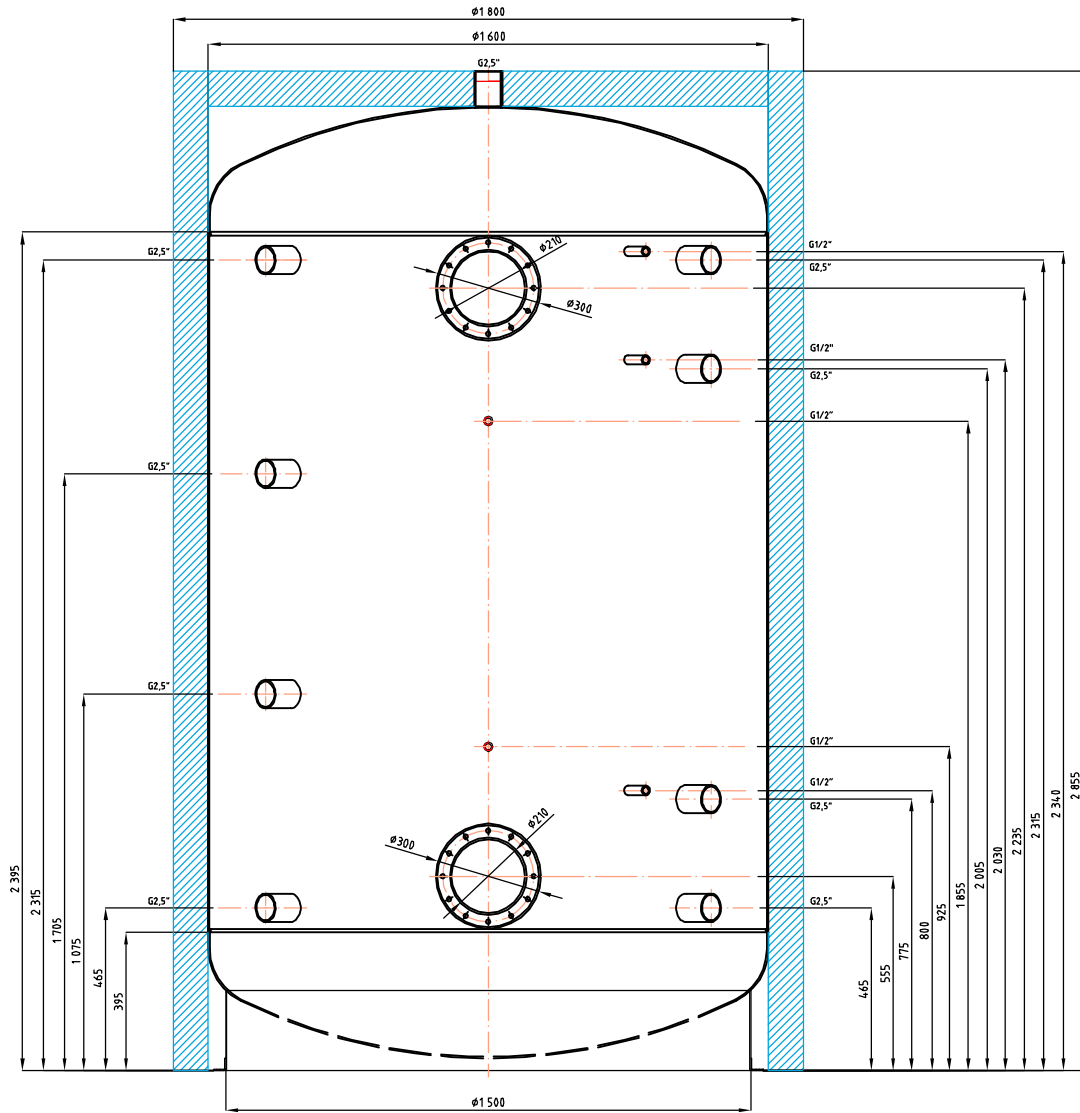

# Akumulační nádrž Regulus PS2F 5000 N25

kód: 14466 izolace - kód: 14468

Celkový objem kapaliny v nádrži:.....	4994 l
Maximální provozní teplota v nádrži:.....	95 °C
Maximální provozní tlak v nádrži:.....	3 bar
Hmotnost prázdné nádrže:.....	491 kg
Klopná výška p í sundané izolaci: .....	2970 mm